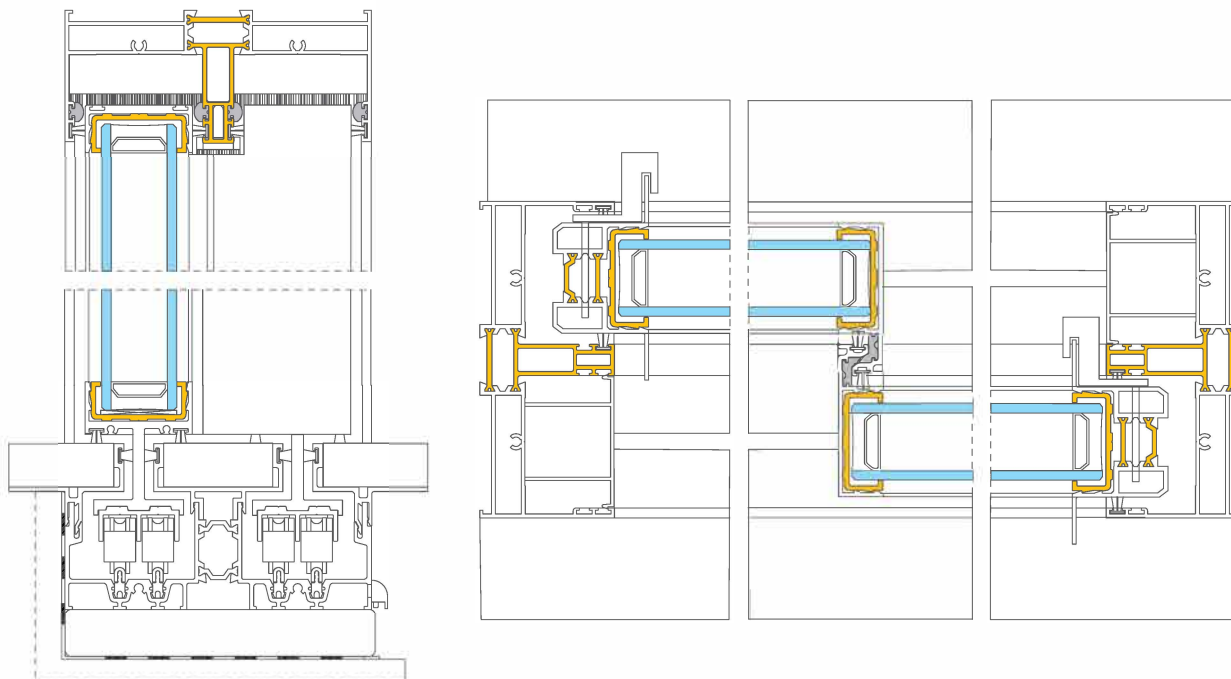

sapa:

By  Hydro

SLIMSLIDEEVVO

SISTEMA DE CORRER MINIMALISTA - SOLEIRA OCULTA
01/2022

Características

Para uma arquitetura conceptual de desenho mais sofisticado, foi criada a linha Slimslide evvo. Esta solução transporta-nos para um ambiente verdadeiramente livre de caixilhos, com o sistema de rolamentos completamente oculto no pavimento, deixando as folhas fluir sobre uma superfície quase contínua, apenas interrompida por dois rasgos subtis e ausente de quaisquer barreiras arquitetónicas, favorecendo um elevado desempenho energético e acústico, compatível com os requisitos legais aplicáveis à orla mediterrânica e à zona mais ocidental da Europa, na costa atlântica.

Performance

Permeabilidade ao ar	Estanquidade à água	Resistência ao vento	Comportamento acústico	Eficiência Térmica	Enchimento
Classe 4	Classe 1A	Classe C3	Rw=37dB (-1; -3)	Uw=1,7W/m²K (2) (2) U _f =1,3W/m²K	34 mm

Secções principais

Tipologias

Porta 2 folhas birail (correr+fixo)

Porta de 2 folhas birail

Porta de 3 folhas tirail

Porta de 4 folhas birail

Porta de 2 folhas tirail+rede mosquiteira

Porta em canto