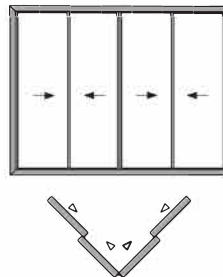

sapa:

By  Hydro

SLIMSLIDEEVVO

SISTEMA DE CORRER MINIMALISTA - SOLEIRA OCULTA
01/2022

Características

Para uma arquitetura conceptual de desenho mais sofisticado, foi criada a linha Slimslide evvo. Esta solução transporta-nos para um ambiente verdadeiramente livre de caixilhos, com o sistema de rolamentos completamente oculto no pavimento, deixando as folhas fluir sobre uma superfície quase contínua, apenas interrompida por dois rasgos subtis e ausente de quaisquer barreiras arquitetónicas, favorecendo um elevado desempenho energético e acústico, compatível com os requisitos legais aplicáveis à orla mediterrânica e à zona mais ocidental da Europa, na costa atlântica.

Secções principais

Tipologias

Porta 2 folhas birail (correr+fixo)

Porta de 2 folhas birail

Porta de 3 folhas tirail

Porta de 4 folhas birail

Porta de 2 folhas tirail+rede mosquiteira

Porta em canto