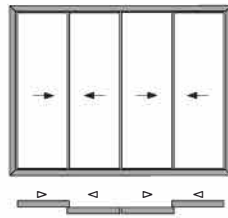

sapa:

By  Hydro

SLIMSLIDEEVVO

SISTEMA DE CORRER MINIMALISTA - SOLEIRA OCULTA
01/2022

Características

Para uma arquitetura conceptual de desenho mais sofisticado, foi criada a linha Slimslide evvo. Esta solução transporta-nos para um ambiente verdadeiramente livre de caixilhos, com o sistema de rolamentos completamente oculto no pavimento, deixando as folhas fluir sobre uma superfície quase contínua, apenas interrompida por dois rasgos subtis e ausente de quaisquer barreiras arquitetónicas, favorecendo um elevado desempenho energético e acústico, compatível com os requisitos legais aplicáveis à orla mediterrânica e à zona mais ocidental da Europa, na costa atlântica.

Secções principais

Tipologias

Porta 2 folhas birail (correr+fixo)

Porta de 2 folhas birail

Porta de 3 folhas tirail

Porta de 4 folhas birail

Porta de 2 folhas tirail+rede mosquiteira

Porta em canto