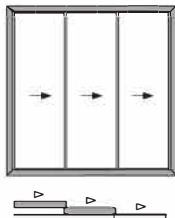

sapa:

By  Hydro

SLIMSLIDEEVVO

SISTEMA DE CORRER MINIMALISTA - SOLEIRA OCULTA
01/2022

Características

Para uma arquitetura conceptual de desenho mais sofisticado, foi criada a linha Slimslide evvo. Esta solução transporta-nos para um ambiente verdadeiramente livre de caixilhos, com o sistema de rolamentos completamente oculto no pavimento, deixando as folhas fluir sobre uma superfície quase contínua, apenas interrompida por dois rasgos subtis e ausente de quaisquer barreiras arquitetónicas, favorecendo um elevado desempenho energético e acústico, compatível com os requisitos legais aplicáveis à orla mediterrânica e à zona mais ocidental da Europa, na costa atlântica.

Secções principais

Tipologias

Porta 2 folhas birail (correr+fixo)

Porta de 2 folhas birail

Porta de 3 folhas tirail

Porta de 4 folhas birail

Porta de 2 folhas tirail+rede mosquiteira

Porta em canto