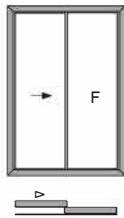

Performance

Permeabilidade ao ar	Estanquidade à água	Resistência ao vento	Comportamento acústico	Eficiência Térmica	Enchimento
Classe 4	Classe 1A	Classe C3	Rw=37dB (-1; -3)	Uw=1,7W/m²K (2) (2) U _f =1,3W/m²K	34 mm

Secções principais

Tipologias

Porta 2 folhas birail (correr+fixo)

Porta de 2 folhas birail

Porta de 3 folhas tirail

Porta de 4 folhas birail

Porta de 2 folhas tirail+rede mosquiteira

Porta em canto